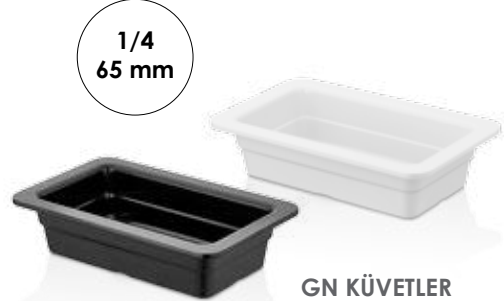

# GASTRONORM KÜVETLER

1/4  
100 mm

**GN KÜVETLER**  
GN CONTAINERS

**CODE 772**  
2.0 Lt  
26.5x16.2 cm-h.10 cm  
20 adet / pcs

1/4  
65 mm

**GN KÜVETLER**  
GN CONTAINERS

**CODE 771**  
1.1 Lt  
26.5x16.2 cm-h.6,5 cm  
24 adet / pcs