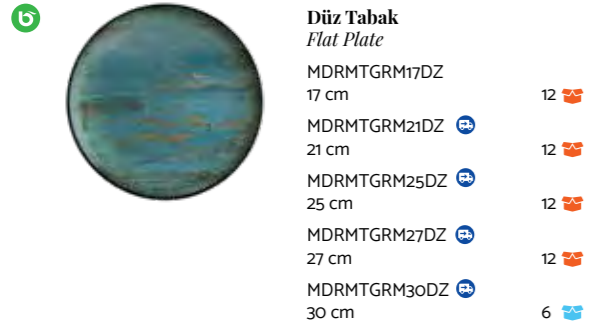

Uyumludur
E104 MUG 03 KKN
E104 RIT 04 CPF
E104 RIT 05 CPF

Stoklu Ürünler
Yeni Ürünler
Ömür Boyu Kenar Çatlama Garantisi

6 pcs
12 pcs
24 pcs