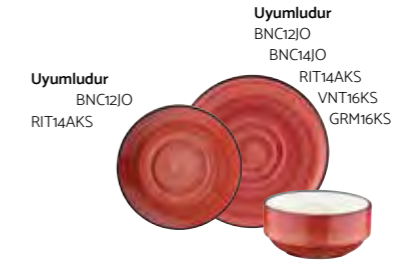

6

Çukur Tabak
Pasta Plate

- APSBNC28CK 28 cm 400 cc 6

Çukur Tabak
Pasta Plate

- APSBLM23CK 23 cm 1000cc 6
- APSBLM25CK 25 cm 1300 cc 6

Kase
Oatmeal Bowl

- APSBNC6JO 6 cm 30 cc 24
- APSBNC12JO 12 cm 350 cc 12
- APSGRM17KKT 17 cm 12
- APSGRM19KKT 19 cm 12