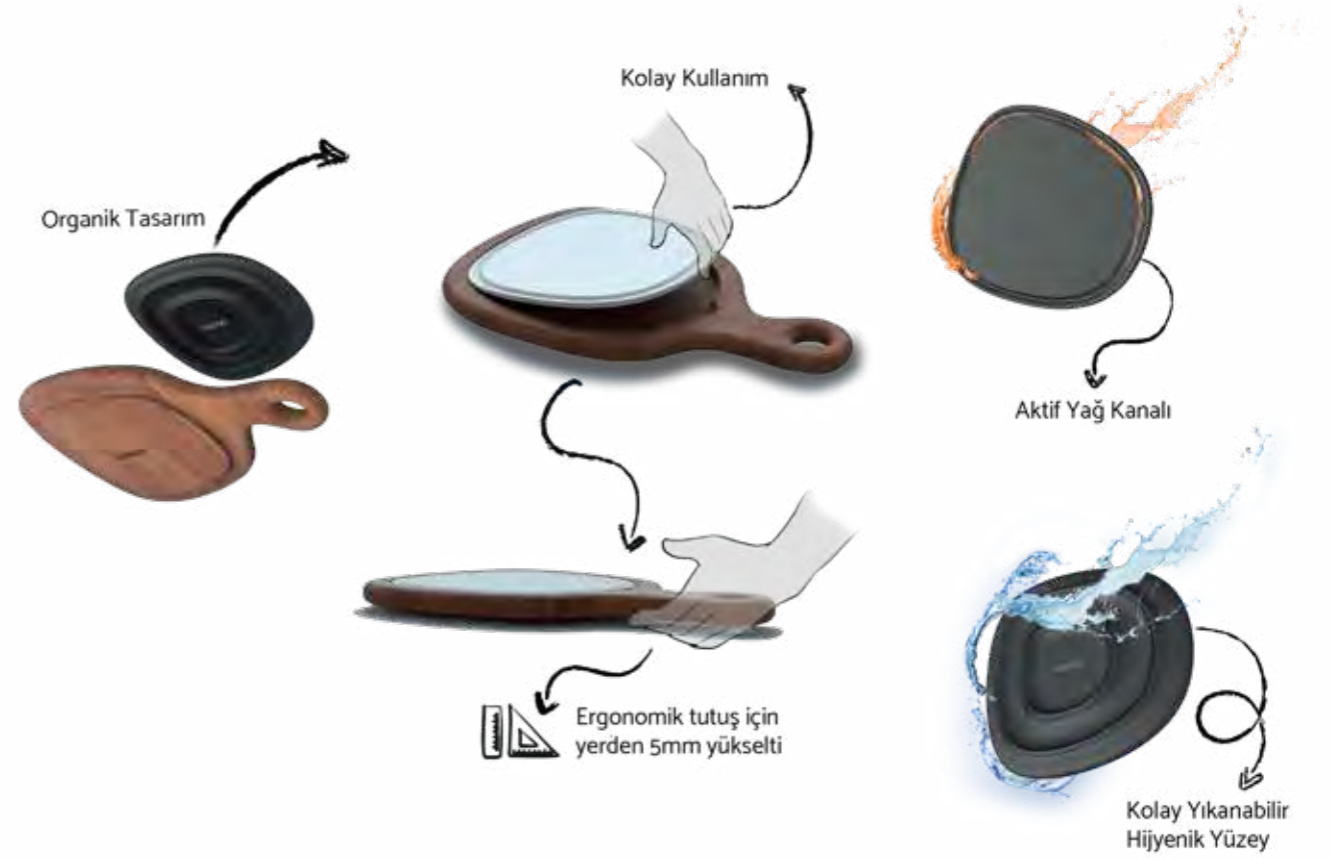

Piuma

Ahşabın sıcak dokunuşuyla porselenin saf ve temiz dokusunu bir arada kullandığımız PIUMA koleksiyonu, steak ve peynir sunumlarına hem yenilikçi hem de şık bir soluk katıyor. Kir tutmayan kaz tüyü yapısından esinlenerek ortaya çıkarttığımız Piuma'nın amorf formu, birbiriyle mükemmel uyum gösteren ahşap ve porselen parçaları, temizlik ve kullanım kolaylığı sayesinde sunumlarınız göz alıcı, içiniz rahat olsun.

6

6

6

6

- Türkiye'de tasarlandı ve üretildi
- Ergonomik tasarım, kolay tutuş
- 2 parçalı set - kayın malzeme ana tabak, porselen servis tabağı
- Kolay tutuş için zeminden 5 mm yüksek
- Aktif yağ tahliye kanalları
- Kolay yıkanabilir
- Hijyenik servis yüzeyi

PIUMA Koleksiyonunu görüntülemek için <https://bonna.com.tr/collections/piuma/> adresini ziyaret ediniz.

Stoklu Ürünler
Yeni Ürünler
Ömür Boyu Kenar Çatlama Garantisi

6 pcs
12 pcs
24 pcs