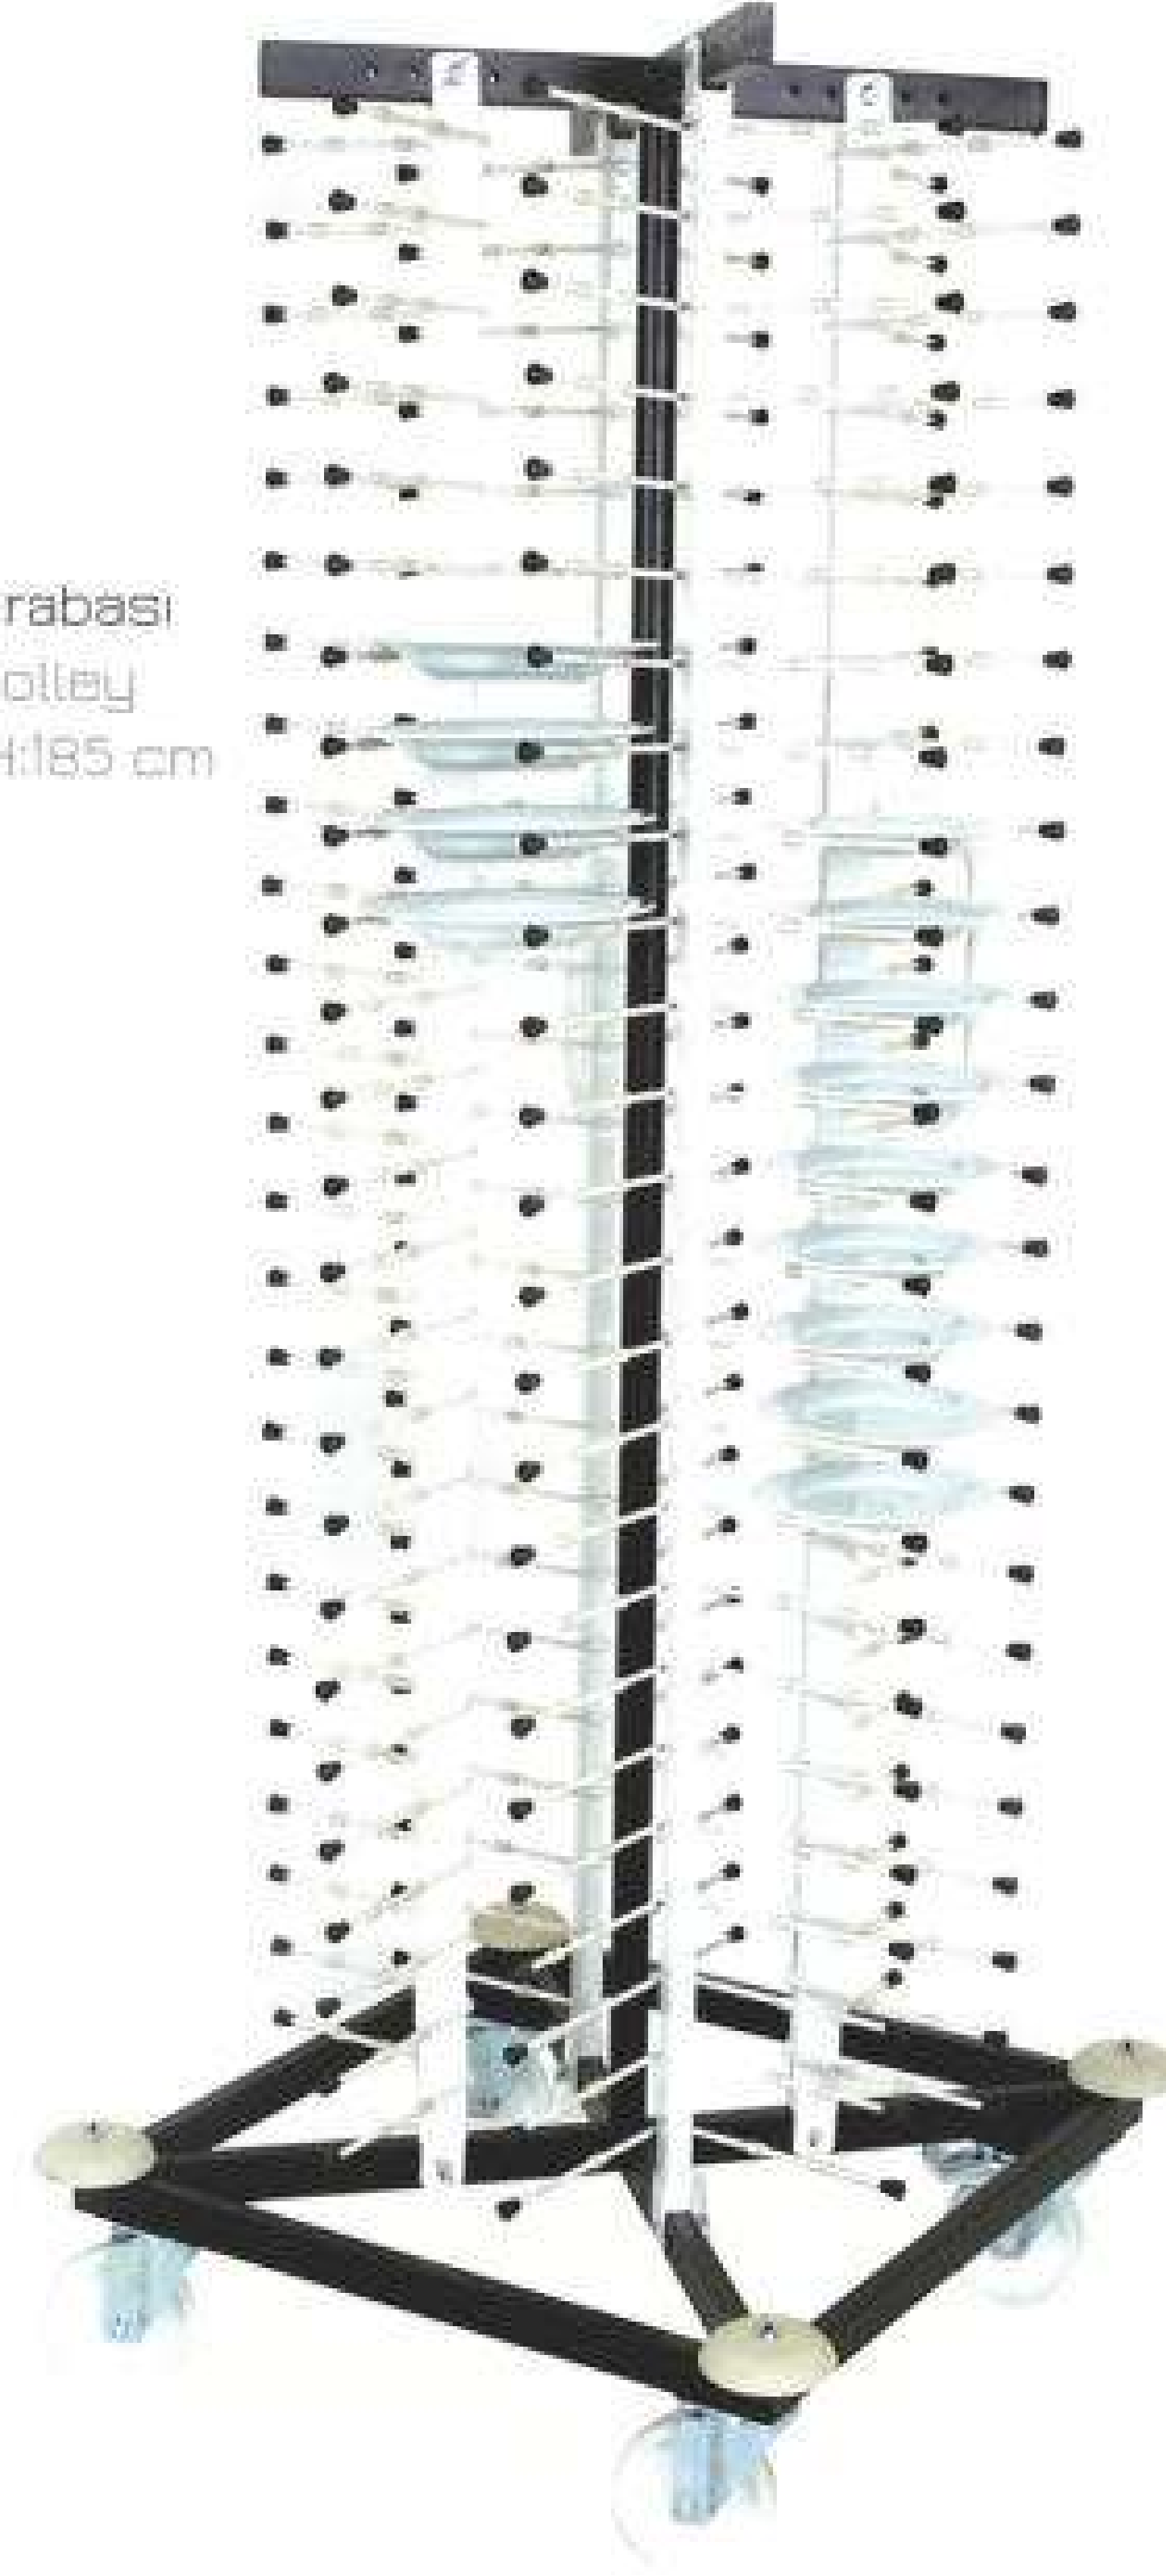

1760 Tabak Arabası
Plate Trolley
70x70 H:185 cm