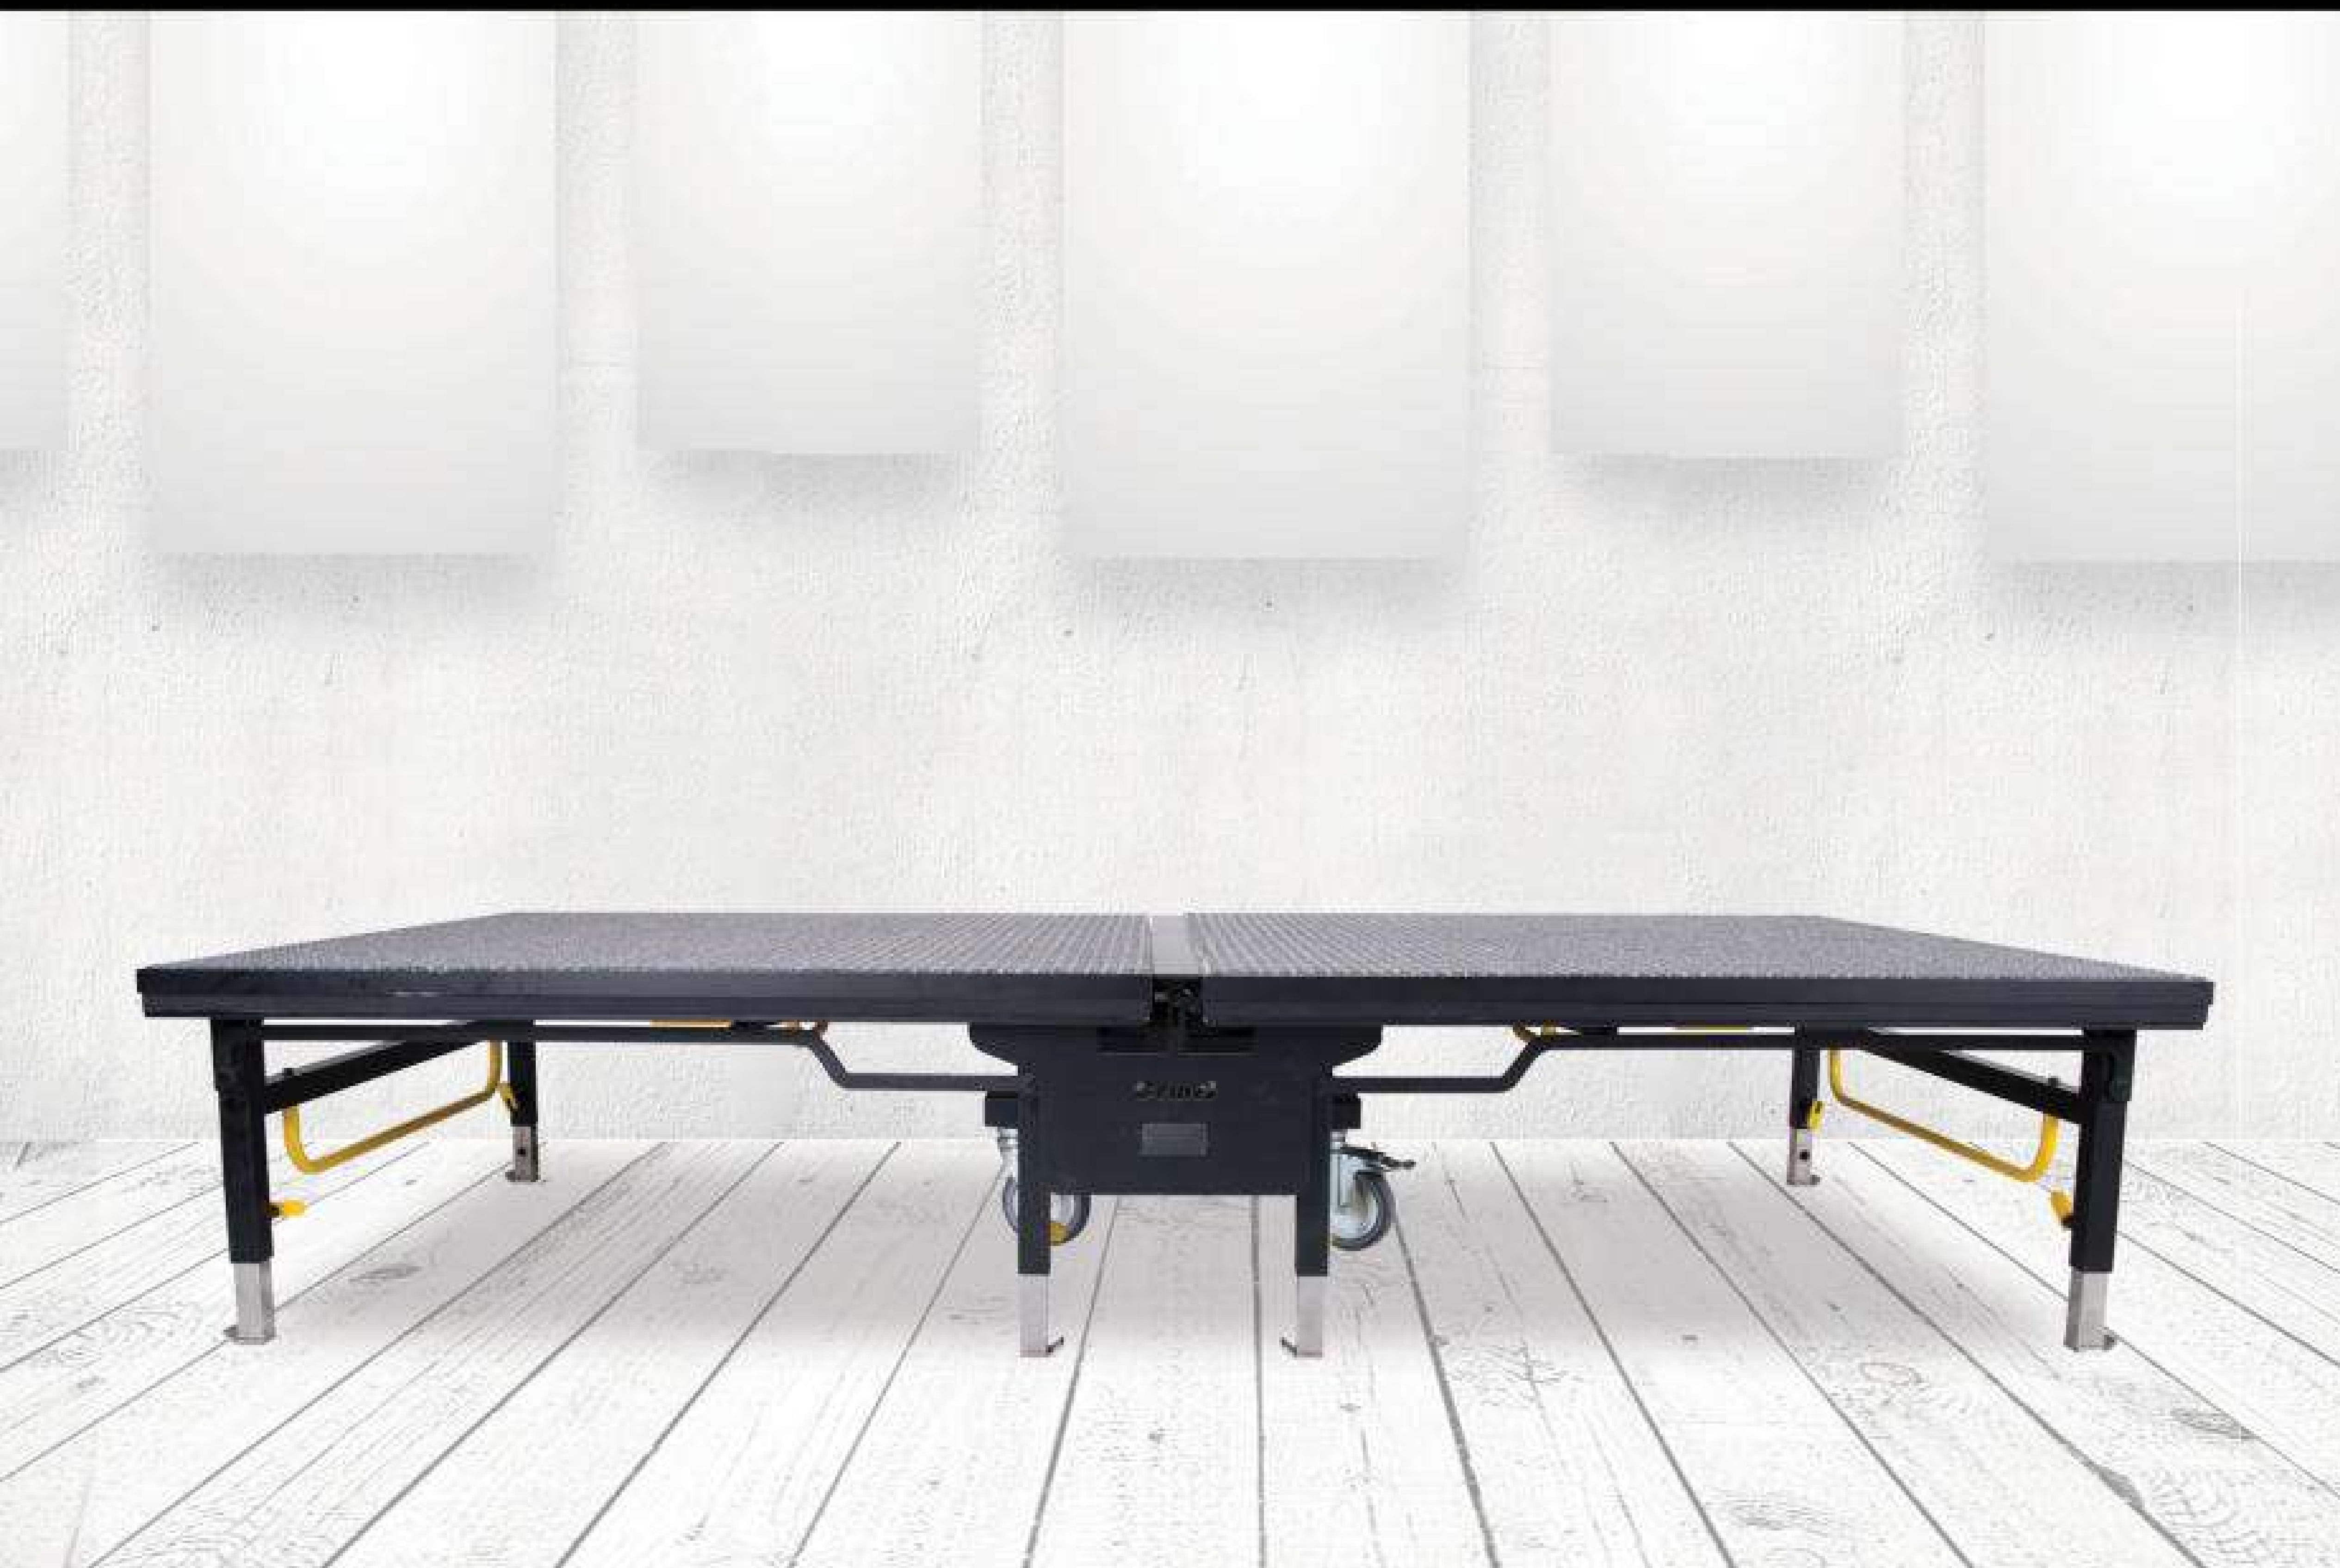

Katlanır Podyum / Portable Stage